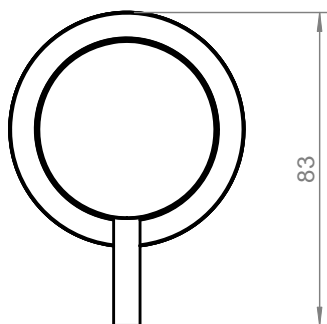

# COSMIC

BWC	Ref.	2510504EW	
COUNTER TOP SOAP DISPENSER	SCALE	<b>1:2</b>	DIMENSION-MM
Este plano es propiedad de Industrias Cosmic, S.A., en términos legales no puede ser publicado ni reproducido sin su autorización escrita. This drawing belongs to Industrias Cosmic S.A. In legal terms, it may neither be published nor reproduced without its written authorisation.			