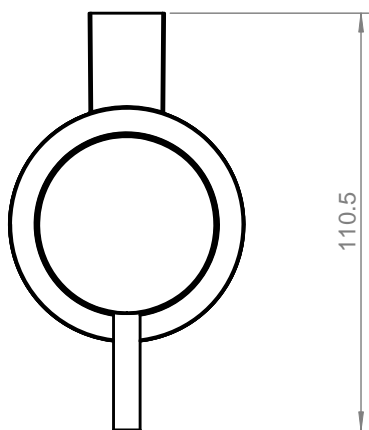

COSMIC

BWC	Ref.	2510505EW	
WALL SOAP DISPENSER	SCALE	1:2	DIMENSION-MM
Este plano es propiedad de Industrias Cosmic, S.A., en términos legales no puede ser publicado ni reproducido sin su autorización escrita. This drawing belongs to Industrias Cosmic S.A. In legal terms, it may neither be published nor reproduced without its written authorisation.			