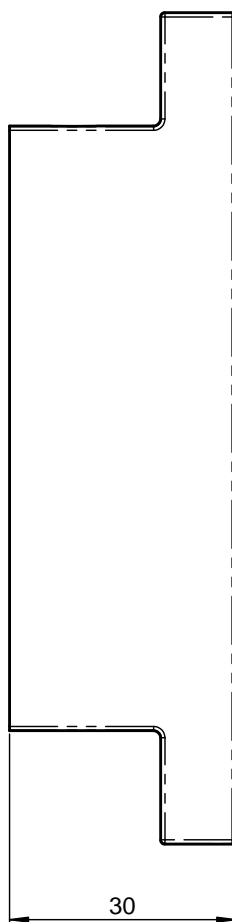

COSMIC

GRID ACCESORIOS	Ref.	2686521EW	
COLGADOR	SCALE	1:1	DIMENSION-MM
Este plano es propiedad de Industrias Cosmic, S.A., en términos legales no puede ser publicado ni reproducido sin su autorización escrita. This drawing belongs to Industrias Cosmic S.A. In legal terms, it may neither be published nor reproduced without its written authorisation.			