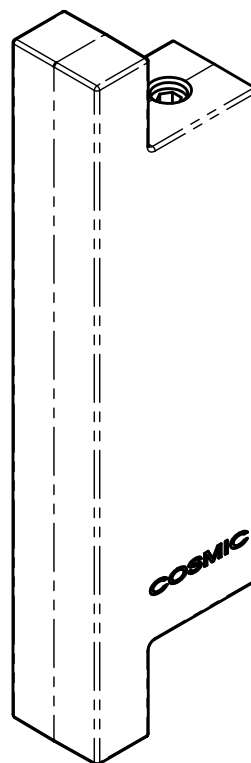

COSMIC

GRID ACCESORIOS	Ref.	2686521EW	
COLGADOR	SCALE	1:1	DIMENSION-MM
Este plano es propiedad de Industrias Cosmic, S.A., en términos legales no puede ser publicado ni reproducido sin su autorización escrita. This drawing belongs to Industrias Cosmic S.A. In legal terms, it may neither be published nor reproduced without its written authorisation.			